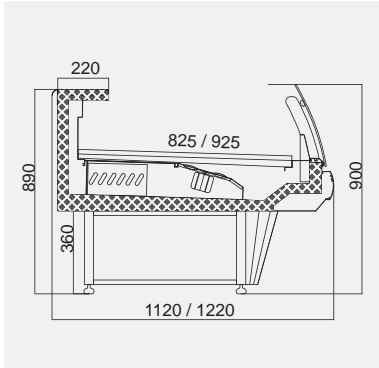

GARDENYA/GARDENIA BL / HG / SL

Uzunluk / Length mm	1250	1875	2500	2815	3750	
Teshir Alanı / Display Area m²	1120 mm	1,03	1,55	2,06	2,32	3,09
	1220 mm	1,16	1,73	2,31	2,60	3,47
Yan Panel Kalınlığı / End Panel Thickness mm	45	45	45	45	45	45