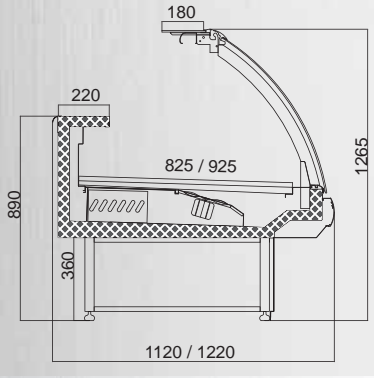

GARDENYA/GARDENIA MC / FG / SL

Uzunluk / Length mm	1250	1875	2500	2815	3750	
Teşhir Alanı / Display Area m ²	1120 mm	1,03	1,55	2,06	2,32	3,09
	1220 mm	1,16	1,73	2,31	2,60	3,47
Yan Panel Kalınlığı / End Panel Thickness mm	45	45	45	45	45	