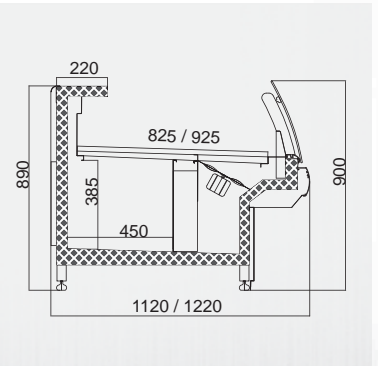

GARDENYA/GARDENIA AD / HG / ML

Uzunluk / Length mm	1250	1875	2500	2815	3750	
Teshir Alanı / Display Area m²	1120 mm	1,03	1,55	2,06	2,32	3,09
	1220 mm	1,16	1,73	2,31	2,60	3,47
Yan Panel Kalınlığı / End Panel Thickness mm	45	45	45	45	45	45