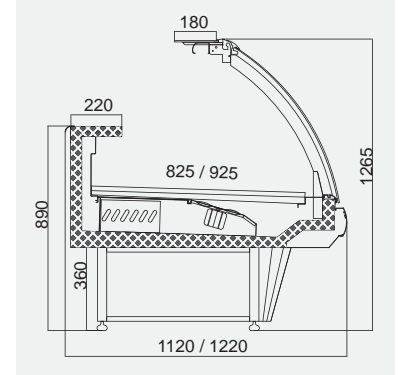

GARDENYA/GARDENIA BL / FG / ML

Uzunluk / Length mm	1250	1875	2500	2815	3750	
Teşhir Alanı / Display Area m²	1120 mm	1,03	1,55	2,06	2,32	3,09
	1220 mm	1,16	1,73	2,31	2,60	3,47
Yan Panel Kalınlığı / End Panel Thickness mm	45	45	45	45	45