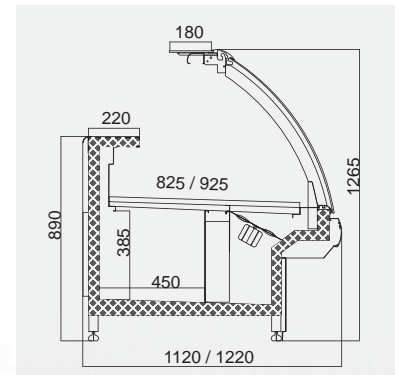

Uzunluk / Length mm	1250	1875	2500	2815	3750	
Teşhir Alanı / Display Area m ²	1120 mm	1,03	1,55	2,06	2,32	3,09
	1220 mm	1,16	1,73	2,31	2,60	3,47
Yan Panel Kalınlığı / End Panel Thickness mm	45	45	45	45	45	

GARDENYA/GARDENIA BL / FG / ML

Uzunluk / Length mm	1250	1875	2500	2815	3750	
Teşhir Alanı / Display Area m ²	1120 mm	1,03	1,55	2,06	2,32	3,09
	1220 mm	1,16	1,73	2,31	2,60	3,47
Yan Panel Kalınlığı / End Panel Thickness mm	45	45	45	45	45	

GARDENYA/GARDENIA BL / FG / ST

Uzunluk / Length mm	1250	1875	2500	2815	3750	
Teşhir Alanı / Display Area m ²	1120 mm	1,01	1,52	2,03	2,28	3,04
	1220 mm	1,14	1,71	2,28	2,56	3,41
Yan Panel Kalınlığı / End Panel Thickness mm	45	45	45	45	45	

GARDENYA/GARDENIA BL / FG / BM

Uzunluk / Length mm	1250	1875	2500	2815	3750	
Teşhir Alanı / Display Area m ²	1120 mm					
	1220 mm					
Yan Panel Kalınlığı / End Panel Thickness mm	45	45	45	45	45	

GARDENYA/GARDENIA AD / FG / SL