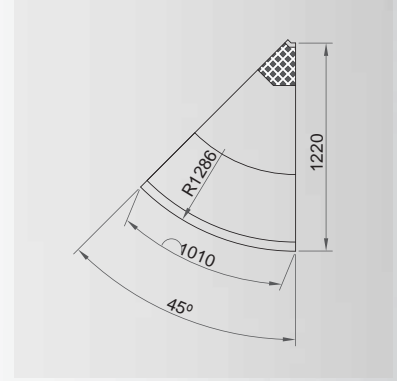

GARDENYA/GARDENIA AD / HG / ML

Uzunluk / Length mm	1250	1875	2500	2815	3750	
Teshir Alanı / Display Area m ²	1120 mm	1,03	1,55	2,06	2,32	3,09
	1220 mm	1,16	1,73	2,31	2,60	3,47
Yan Panel Kalınlığı / End Panel Thickness mm	45	45	45	45	45	45

GARDENYA/GARDENIA AD / HG / ST

Uzunluk / Length mm	1250	1875	2500	2815	3750	
Teshir Alanı / Display Area m ²	1120 mm	1,01	1,52	2,03	2,28	3,04
	1220 mm	1,14	1,71	2,28	2,56	3,41
Yan Panel Kalınlığı / End Panel Thickness mm	45	45	45	45	45	45

Teşhir Alanı 1,80

GARDENYA 122 - 90° İç Köşe
GARDENIA 122 - 90° Internal Corner

Teşhir Alanı 1,95

GARDENYA 112 - 45° Dış Köşe
GARDENIA 112 - 45° External Corner

Teşhir Alanı 0,48

GARDENYA 122 - 45° Dış Köşe
GARDENIA 122 - 45° External Corner