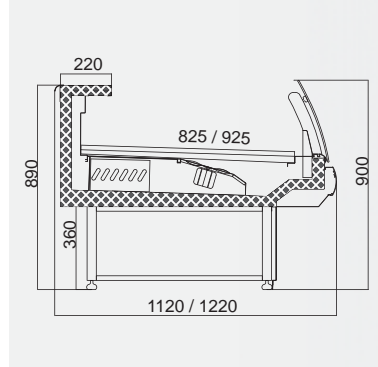

GARDENYA/GARDENIA MC / HG / ML

Uzunluk / Length mm	1250	1875	2500	2815	3750	
Teshir Alanı / Display Area m²	1120 mm	1,03	1,55	2,06	2,32	3,09
	1220 mm	1,16	1,73	2,31	2,60	3,47
Yan Panel Kalınlığı / End Panel Thickness mm	45	45	45	45	45	45