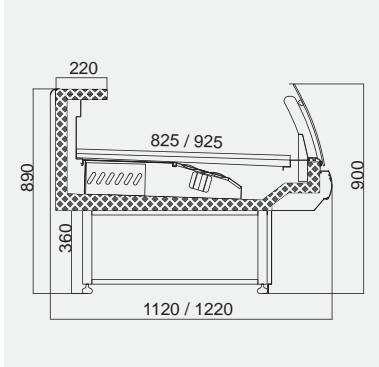

GARDENYA/GARDENIA MC / HG / SL

Uzunluk / Length mm	1250	1875	2500	2815	3750	
Teshir Alanı / Display Area m²	1120 mm	1,03	1,55	2,06	2,32	3,09
	1220 mm	1,16	1,73	2,31	2,60	3,47
Yan Panel Kalınlığı / End Panel Thickness mm	45	45	45	45	45	45