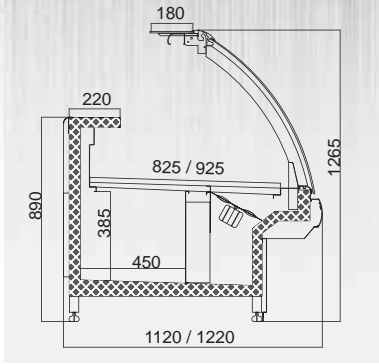

GARDENYA/GARDENIA AD / FG / ML

Uzunluk / Length mm	1250	1875	2500	2815	3750	
Teshir Alanı / Display Area m²	1120 mm	1,03	1,55	2,06	2,32	3,09
	1220 mm	1,16	1,73	2,31	2,60	3,47
Yan Panel Kalınlığı / End Panel Thickness mm	45	45	45	45	45	45