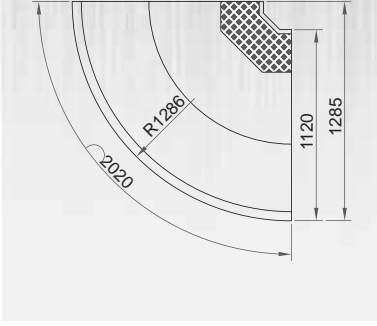

GARDENYA/GARDENIA BL / HG / ST

Uzunluk / Length mm	1250	1875	2500	2815	3750	
Teshir Alanı / Display Area m ²	1120 mm	1,01	1,52	2,03	2,28	3,04
	1220 mm	1,14	1,71	2,28	2,56	3,41
Yan Panel Kalınlığı / End Panel Thickness mm	45	45	45	45	45	45

GARDENYA/GARDENIA AD / HG / SL

Uzunluk / Length mm	1250	1875	2500	2815	3750	
Teshir Alanı / Display Area m ²	1120 mm	1,03	1,55	2,06	2,32	3,09
	1220 mm	1,16	1,73	2,31	2,60	3,47
Yan Panel Kalınlığı / End Panel Thickness mm	45	45	45	45	45	45

GARDENYA/GARDENIA AD / HG / ML

Uzunluk / Length mm	1250	1875	2500	2815	3750	
Teshir Alanı / Display Area m ²	1120 mm	1,03	1,55	2,06	2,32	3,09
	1220 mm	1,16	1,73	2,31	2,60	3,47
Yan Panel Kalınlığı / End Panel Thickness mm	45	45	45	45	45	45

GARDENYA/GARDENIA AD / HG / ST

Uzunluk / Length mm	1250	1875	2500	2815	3750	
Teshir Alanı / Display Area m ²	1120 mm	1,01	1,52	2,03	2,28	3,04
	1220 mm	1,14	1,71	2,28	2,56	3,41
Yan Panel Kalınlığı / End Panel Thickness mm	45	45	45	45	45	45