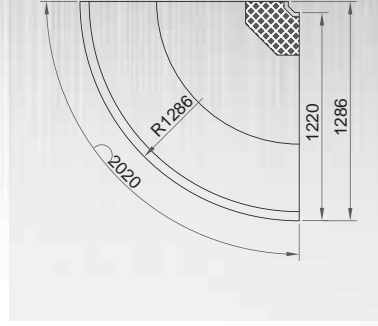

GARDENYA 122 - 90° Dış Köşe
GARDENIA 122 - 90° External Corner

Teşhir Alanı 1,14