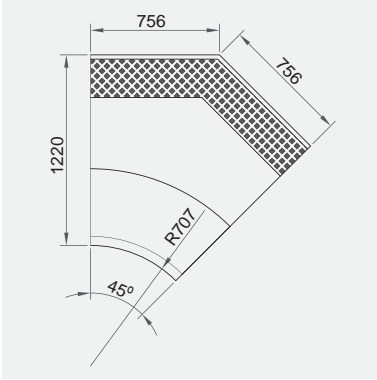

GARDENYA 112 - 45° İç Köşe
GARDENIA 112 - 45° Internal Corner

Teşhir Alanı 0,90