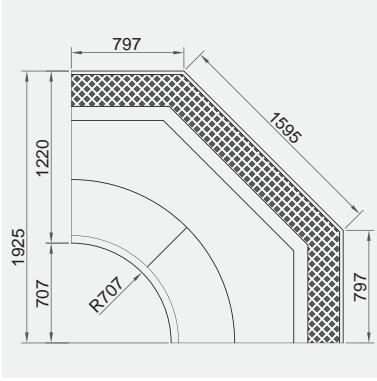

GARDENYA 122 - 90° İç Köşe
GARDENIA 122 - 90° Internal Corner

Teşhir Alanı 1,95