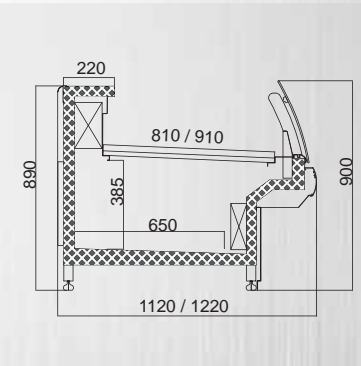

GARDENYA/GARDENIA BL / HG / ML

Uzunluk / Length mm	1250	1875	2500	2815	3750	
Teshir Alanı / Display Area m ²	1120 mm	1,03	1,55	2,06	2,32	3,09
	1220 mm	1,16	1,73	2,31	2,60	3,47
Yan Panel Kalınlığı / End Panel Thickness mm	45	45	45	45	45	45

GARDENYA/GARDENIA BL / HG / ST

Uzunluk / Length mm	1250	1875	2500	2815	3750	
Teshir Alanı / Display Area m ²	1120 mm	1,01	1,52	2,03	2,28	3,04
	1220 mm	1,14	1,71	2,28	2,56	3,41
Yan Panel Kalınlığı / End Panel Thickness mm	45	45	45	45	45	45

GARDENYA/GARDENIA AD / HG / SL

Uzunluk / Length mm	1250	1875	2500	2815	3750	
Teshir Alanı / Display Area m ²	1120 mm	1,03	1,55	2,06	2,32	3,09
	1220 mm	1,16	1,73	2,31	2,60	3,47
Yan Panel Kalınlığı / End Panel Thickness mm	45	45	45	45	45	45

GARDENYA/GARDENIA AD / HG / ML

Uzunluk / Length mm	1250	1875	2500	2815	3750	
Teshir Alanı / Display Area m ²	1120 mm	1,03	1,55	2,06	2,32	3,09
	1220 mm	1,16	1,73	2,31	2,60	3,47
Yan Panel Kalınlığı / End Panel Thickness mm	45	45	45	45	45	45