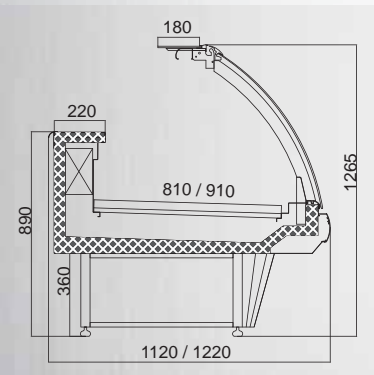

GARDENYA/GARDENIA MC / FG / ST

Uzunluk / Length mm	1250	1875	2500	2815	3750	
Teşhir Alanı / Display Area m ²	1120 mm	1,01	1,52	2,03	2,28	3,04
	1220 mm	1,14	1,71	2,28	2,56	3,41
Yan Panel Kalınlığı / End Panel Thickness mm	45	45	45	45	45	

GARDENYA/GARDENIA MC / FG / BM

Uzunluk / Length mm	1250	1875	2500	2815	3750	
Teşhir Alanı / Display Area m ²	1120 mm					
	1220 mm					
Yan Panel Kalınlığı / End Panel Thickness mm	45	45	45	45	45	

GARDENYA/GARDENIA BL / FG / SL

Uzunluk / Length mm	1250	1875	2500	2815	3750	
Teşhir Alanı / Display Area m ²	1120 mm	1,03	1,55	2,06	2,32	3,09
	1220 mm	1,16	1,73	2,31	2,60	3,47
Yan Panel Kalınlığı / End Panel Thickness mm	45	45	45	45	45	

GARDENYA/GARDENIA BL / FG / ML

Uzunluk / Length mm	1250	1875	2500	2815	3750	
Teşhir Alanı / Display Area m ²	1120 mm	1,03	1,55	2,06	2,32	3,09
	1220 mm	1,16	1,73	2,31	2,60	3,47
Yan Panel Kalınlığı / End Panel Thickness mm	45	45	45	45	45	