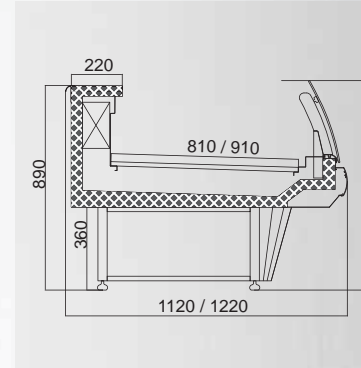

GARDENYA/GARDENIA MC / HG / ML

Uzunluk / Length mm	1250	1875	2500	2815	3750	
Teshir Alanı / Display Area m ²	1120 mm	1,03	1,55	2,06	2,32	3,09
	1220 mm	1,16	1,73	2,31	2,60	3,47
Yan Panel Kalınlığı / End Panel Thickness mm	45	45	45	45	45	45

GARDENYA/GARDENIA MC / HG / ST

Uzunluk / Length mm	1250	1875	2500	2815	3750	
Teshir Alanı / Display Area m ²	1120 mm	1,01	1,52	2,03	2,28	3,04
	1220 mm	1,14	1,71	2,28	2,56	3,41
Yan Panel Kalınlığı / End Panel Thickness mm	45	45	45	45	45	45

GARDENYA/GARDENIA BL / HG / SL

Uzunluk / Length mm	1250	1875	2500	2815	3750	
Teshir Alanı / Display Area m ²	1120 mm	1,03	1,55	2,06	2,32	3,09
	1220 mm	1,16	1,73	2,31	2,60	3,47
Yan Panel Kalınlığı / End Panel Thickness mm	45	45	45	45	45	45

GARDENYA/GARDENIA BL / HG / ML

Uzunluk / Length mm	1250	1875	2500	2815	3750	
Teshir Alanı / Display Area m ²	1120 mm	1,03	1,55	2,06	2,32	3,09
	1220 mm	1,16	1,73	2,31	2,60	3,47
Yan Panel Kalınlığı / End Panel Thickness mm	45	45	45	45	45	45