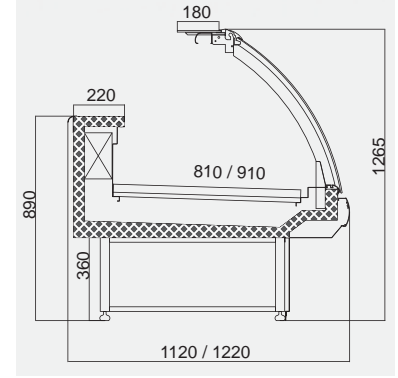

GARDENYA/GARDENIA MC / FG / ST

Uzunluk / Length mm	1250	1875	2500	2815	3750	
Teşhir Alanı / Display Area m²	1120 mm	1,01	1,52	2,03	2,28	3,04
	1220 mm	1,14	1,71	2,28	2,56	3,41
Yan Panel Kalınlığı / End Panel Thickness mm	45	45	45	45	45