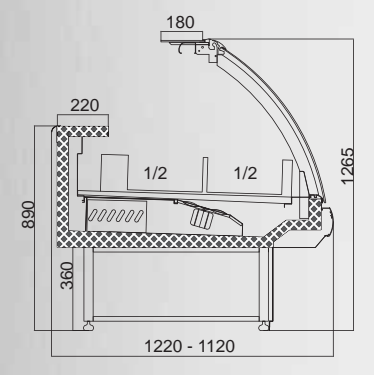

GARDENYA/GARDENIA MC / FG / BM

Uzunluk / Length mm	1250	1875	2500	2815	3750	
Teşhir Alanı / Display Area m²	1120 mm					
	1220 mm					
Yan Panel Kalınlığı / End Panel Thickness mm	45	45	45	45	45