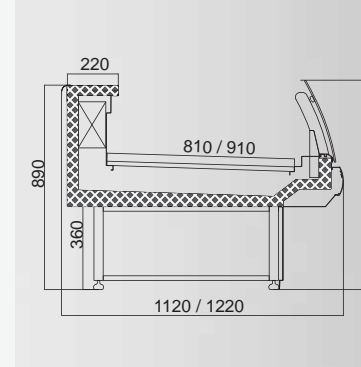

GARDENYA/GARDENIA MC / HG / ST

Uzunluk / Length mm	1250	1875	2500	2815	3750	
Teshir Alanı / Display Area m²	1120 mm	1,01	1,52	2,03	2,28	3,04
	1220 mm	1,14	1,71	2,28	2,56	3,41
Yan Panel Kalınlığı / End Panel Thickness mm	45	45	45	45	45	45