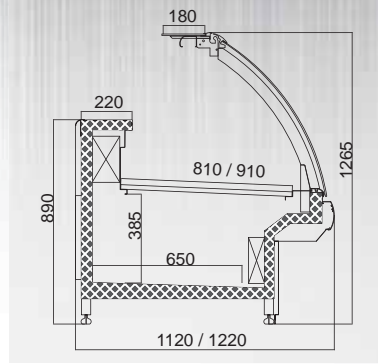

GARDENYA/GARDENIA BL / FG / ST

Uzunluk / Length mm	1250	1875	2500	2815	3750	
Teşhir Alanı / Display Area m ²	1120 mm	1,01	1,52	2,03	2,28	3,04
	1220 mm	1,14	1,71	2,28	2,56	3,41
Yan Panel Kalınlığı / End Panel Thickness mm	45	45	45	45	45	

GARDENYA/GARDENIA BL / FG / BM

Uzunluk / Length mm	1250	1875	2500	2815	3750	
Teşhir Alanı / Display Area m ²	1120 mm					
	1220 mm					
Yan Panel Kalınlığı / End Panel Thickness mm	45	45	45	45	45	

GARDENYA/GARDENIA AD / FG / SL

Uzunluk / Length mm	1250	1875	2500	2815	3750	
Teşhir Alanı / Display Area m ²	1120 mm	1,03	1,55	2,06	2,32	3,09
	1220 mm	1,16	1,73	2,31	2,60	3,47
Yan Panel Kalınlığı / End Panel Thickness mm	45	45	45	45	45	

GARDENYA/GARDENIA AD / FG / ML

Uzunluk / Length mm	1250	1875	2500	2815	3750	
Teshir Alanı / Display Area m ²	1120 mm	1,03	1,55	2,06	2,32	3,09
	1220 mm	1,16	1,73	2,31	2,60	3,47
Yan Panel Kalınlığı / End Panel Thickness mm	45	45	45	45	45	45