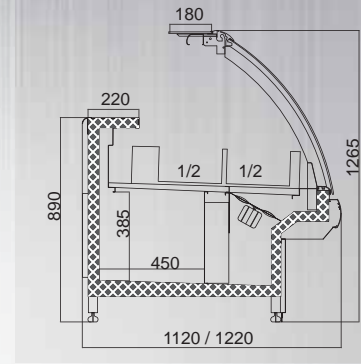

GARDENYA/GARDENIA BL / FG / BM

Uzunluk / Length mm	1250	1875	2500	2815	3750	
Teşhir Alanı / Display Area m ²	1120 mm					
	1220 mm					
Yan Panel Kalınlığı / End Panel Thickness mm	45	45	45	45	45	

GARDENYA/GARDENIA AD / FG / SL

Uzunluk / Length mm	1250	1875	2500	2815	3750	
Teşhir Alanı / Display Area m ²	1120 mm	1,03	1,55	2,06	2,32	3,09
	1220 mm	1,16	1,73	2,31	2,60	3,47
Yan Panel Kalınlığı / End Panel Thickness mm	45	45	45	45	45	

GARDENYA/GARDENIA AD / FG / ML

Uzunluk / Length mm	1250	1875	2500	2815	3750	
Teshir Alanı / Display Area m ²	1120 mm	1,03	1,55	2,06	2,32	3,09
	1220 mm	1,16	1,73	2,31	2,60	3,47
Yan Panel Kalınlığı / End Panel Thickness mm	45	45	45	45	45	45

GARDENYA/GARDENIA AD / FG / ST

Uzunluk / Length mm	1250	1875	2500	2815	3750	
Teshir Alanı / Display Area m ²	1120 mm	1,01	1,52	2,03	2,28	3,04
	1220 mm	1,14	1,71	2,28	2,56	3,41
Yan Panel Kalınlığı / End Panel Thickness mm	45	45	45	45	45	45