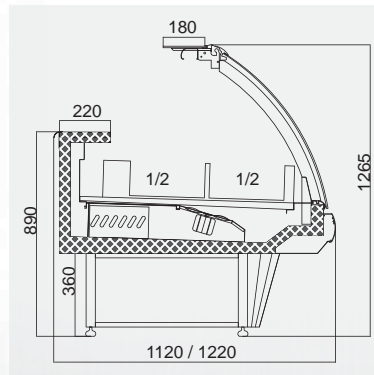

GARDENYA/GARDENIA MC / FG / BM

Uzunluk / Length mm	1250	1875	2500	2815	3750	
Teşhir Alanı / Display Area m ²	1120 mm					
	1220 mm					
Yan Panel Kalınlığı / End Panel Thickness mm	45	45	45	45	45	

GARDENYA/GARDENIA BL / FG / SL

Uzunluk / Length mm	1250	1875	2500	2815	3750	
Teşhir Alanı / Display Area m ²	1120 mm	1,03	1,55	2,06	2,32	3,09
	1220 mm	1,16	1,73	2,31	2,60	3,47
Yan Panel Kalınlığı / End Panel Thickness mm	45	45	45	45	45	

GARDENYA/GARDENIA BL / FG / ML

Uzunluk / Length mm	1250	1875	2500	2815	3750	
Teşhir Alanı / Display Area m ²	1120 mm	1,03	1,55	2,06	2,32	3,09
	1220 mm	1,16	1,73	2,31	2,60	3,47
Yan Panel Kalınlığı / End Panel Thickness mm	45	45	45	45	45	

GARDENYA/GARDENIA BL / FG / ST

Uzunluk / Length mm	1250	1875	2500	2815	3750	
Teşhir Alanı / Display Area m ²	1120 mm	1,01	1,52	2,03	2,28	3,04
	1220 mm	1,14	1,71	2,28	2,56	3,41
Yan Panel Kalınlığı / End Panel Thickness mm	45	45	45	45	45	