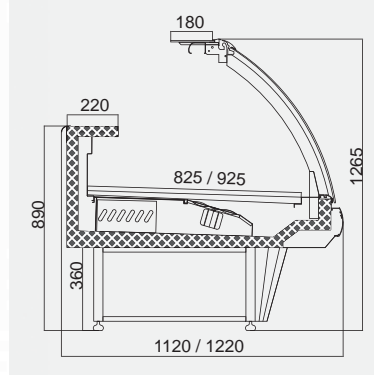

GARDENYA/GARDENIA BL / FG / SL

Uzunluk / Length mm	1250	1875	2500	2815	3750	
Teşhir Alanı / Display Area m²	1120 mm	1,03	1,55	2,06	2,32	3,09
	1220 mm	1,16	1,73	2,31	2,60	3,47
Yan Panel Kalınlığı / End Panel Thickness mm	45	45	45	45	45