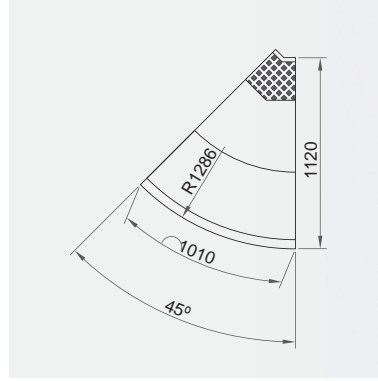

GARDENYA 112 - 45° Dış Köşe
GARDENIA 112 - 45° External Corner

Teşhir Alanı 0,48