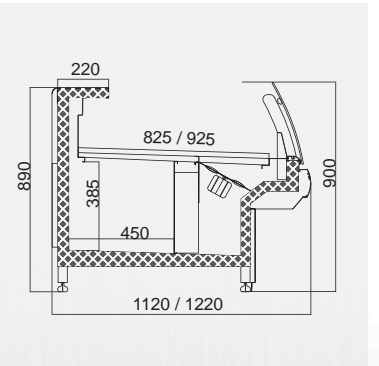

GARDENYA/GARDENIA AD / HG / SL

Uzunluk / Length mm	1250	1875	2500	2815	3750	
Teshir Alanı / Display Area m²	1120 mm	1,03	1,55	2,06	2,32	3,09
	1220 mm	1,16	1,73	2,31	2,60	3,47
Yan Panel Kalınlığı / End Panel Thickness mm	45	45	45	45	45	45