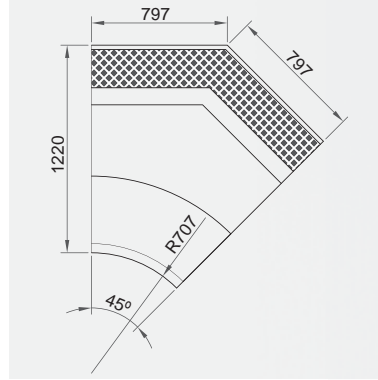

GARDENYA 122 - 45° İç Köşe
GARDENIA 122 - 45° Internal Corner

Teşhir Alanı 0,98

ÜRÜN AÇIKLAMALARI PRODUCT EXPLANATIONS

SL : Şarküteri / Delicatessen
ML : Et / Meat
ST : Statik / Static
BM : Benmari / Bain Marie
MC : Alt Bazalı / Under Base
BL : Blok Ayak / Open Column
AD : Alt Depolu / Under Storage
FG : Tüm Cam / Full Glass
HG : Yarım Cam / Half Glass

TEKNİK DETAYLAR / TECHNICAL DETAILS

TİP TYPE	SOĞUTMA TİPİ COOLING TYPE	ÇALIŞMA SICAKLIĞI OPERATING TEMPERATURES	DEFROST TİPİ DEFROST TYPE	ÇALIŞMA VOLTAJI OPERATING VOLTAGE	ORTAM KOŞULLARI AMBIENT CONDITIONS
SL	Fanlı / With Fan	0 / +2 °C	Off Cycle	220V / 380V	25 °C / %60 rH
ML	Fanlı / Statik With Fan / Static	0 / -2 °C	Off Cycle/Electrical	220V / 380V	25 °C / %60 rH
ST	Statik / Static	0 / -2 °C	Electrical	220V / 380V	25 °C / %60 rH
BM	-	-	-	220V / 380V	25 °C / %60 rH

- Çağlayan Soğutma önceden haber vermeksizin teknik özellikler ve aksesuarları değiştirme hakkını saklı tutar.
- Çağlayan Refrigeration reserves the right to change any technical details and accessories without previous notice.