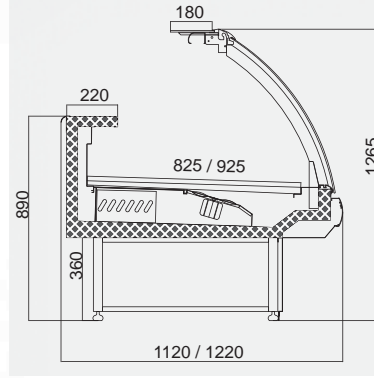

GARDENYA/GARDENIA MC / FG / SL

Uzunluk / Length mm	1250	1875	2500	2815	3750	
Teşhir Alanı / Display Area m ²	1120 mm	1,03	1,55	2,06	2,32	3,09
	1220 mm	1,16	1,73	2,31	2,60	3,47
Yan Panel Kalınlığı / End Panel Thickness mm	45	45	45	45	45	