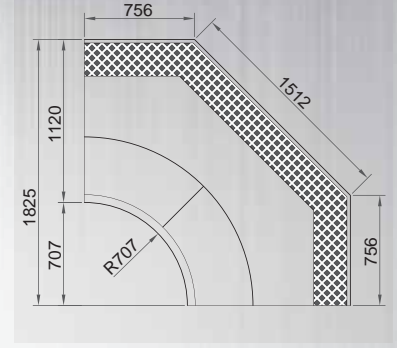

GARDENYA 112 - 90° İç Köşe
GARDENIA 112 - 90° Internal Corner

Teşhir Alanı 1,80