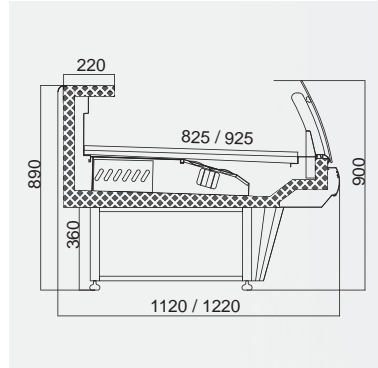

GARDENYA/GARDENIA BL / HG / ML

Uzunluk / Length mm	1250	1875	2500	2815	3750	
Teshir Alanı / Display Area m²	1120 mm	1,03	1,55	2,06	2,32	3,09
	1220 mm	1,16	1,73	2,31	2,60	3,47
Yan Panel Kalınlığı / End Panel Thickness mm	45	45	45	45	45	45